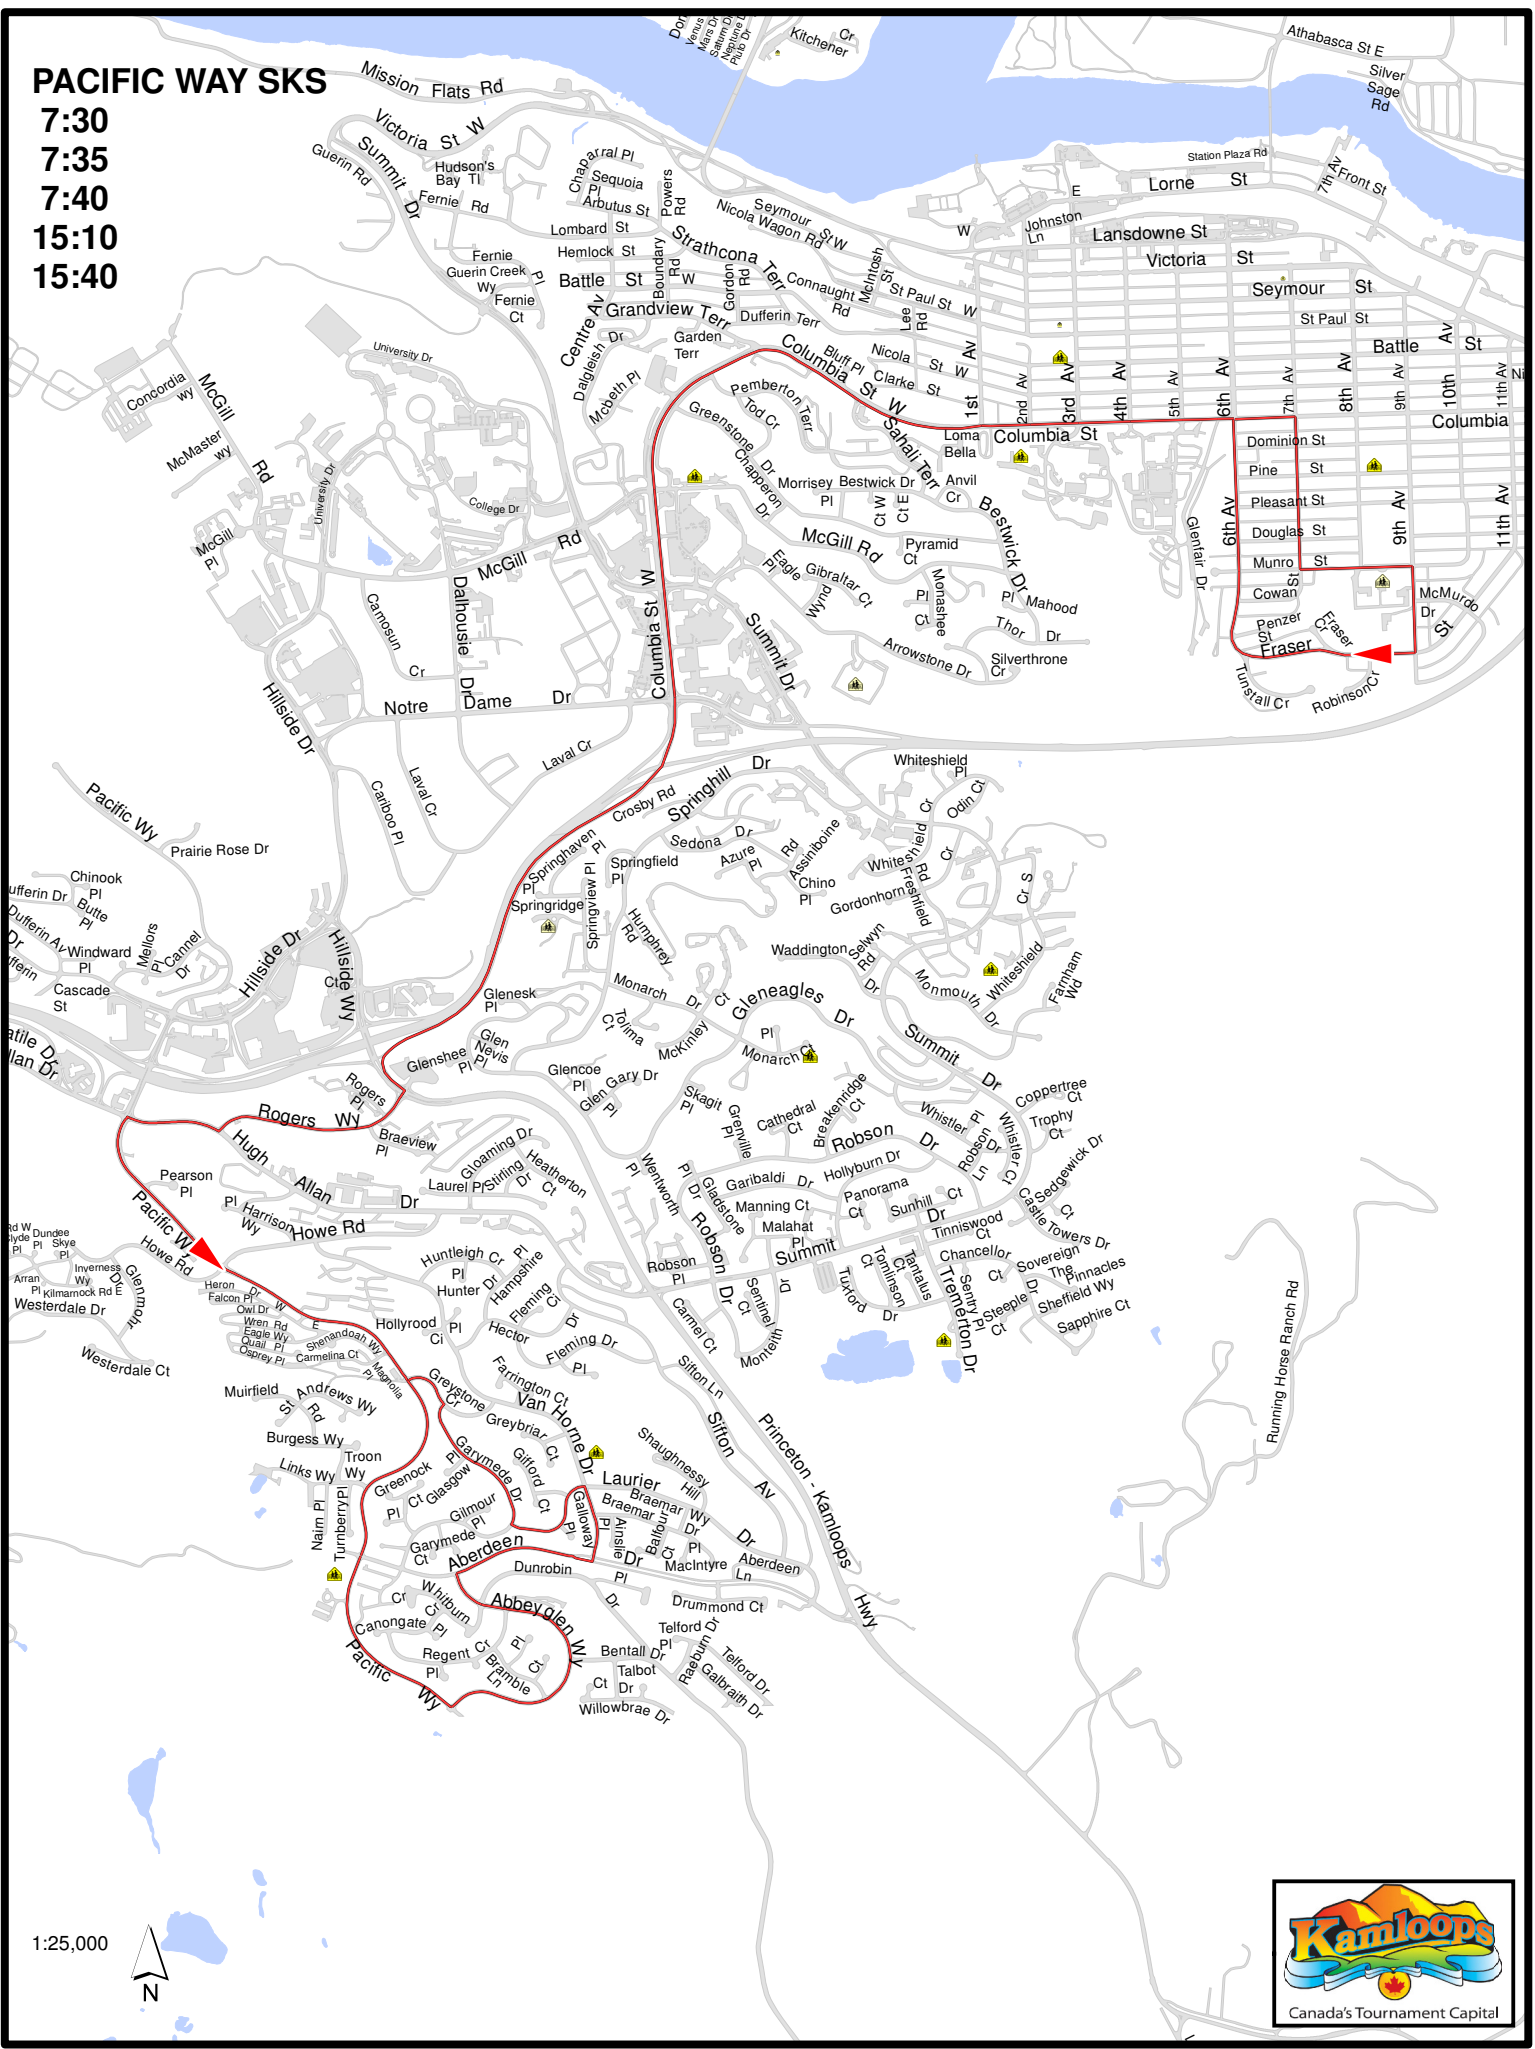

PACIFIC WAY SKS

7:30
7:35
7:40
15:10
15:40

1:25,000