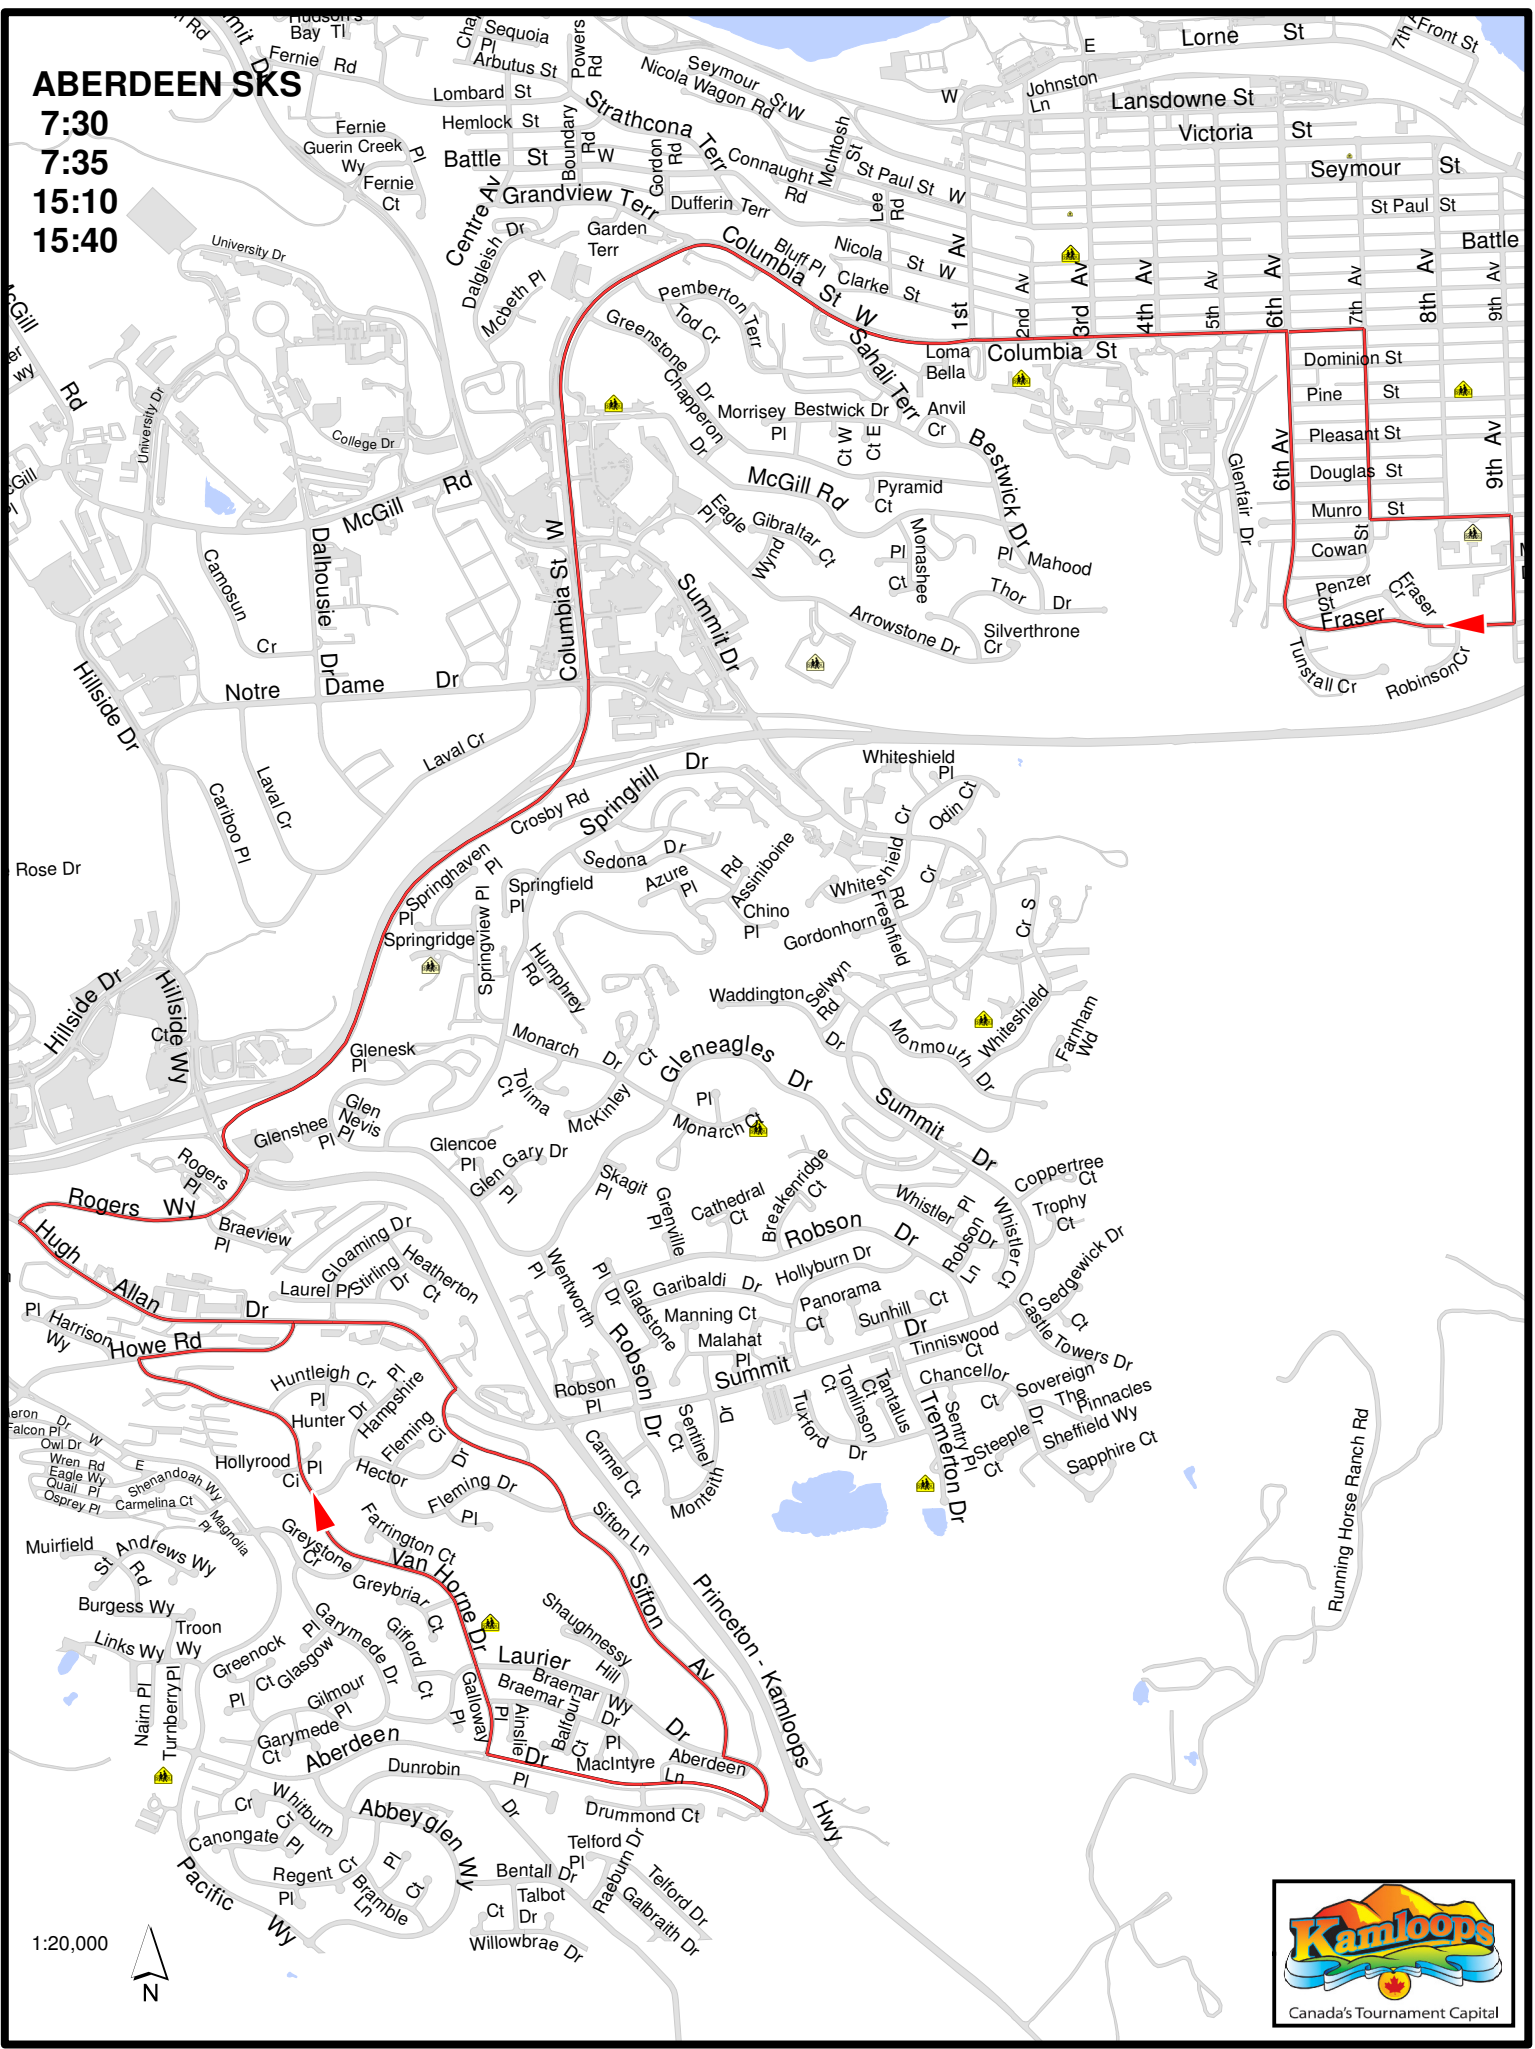

ABERDEEN SKS

7:30
7:35
15:10
15:40

1:20,000